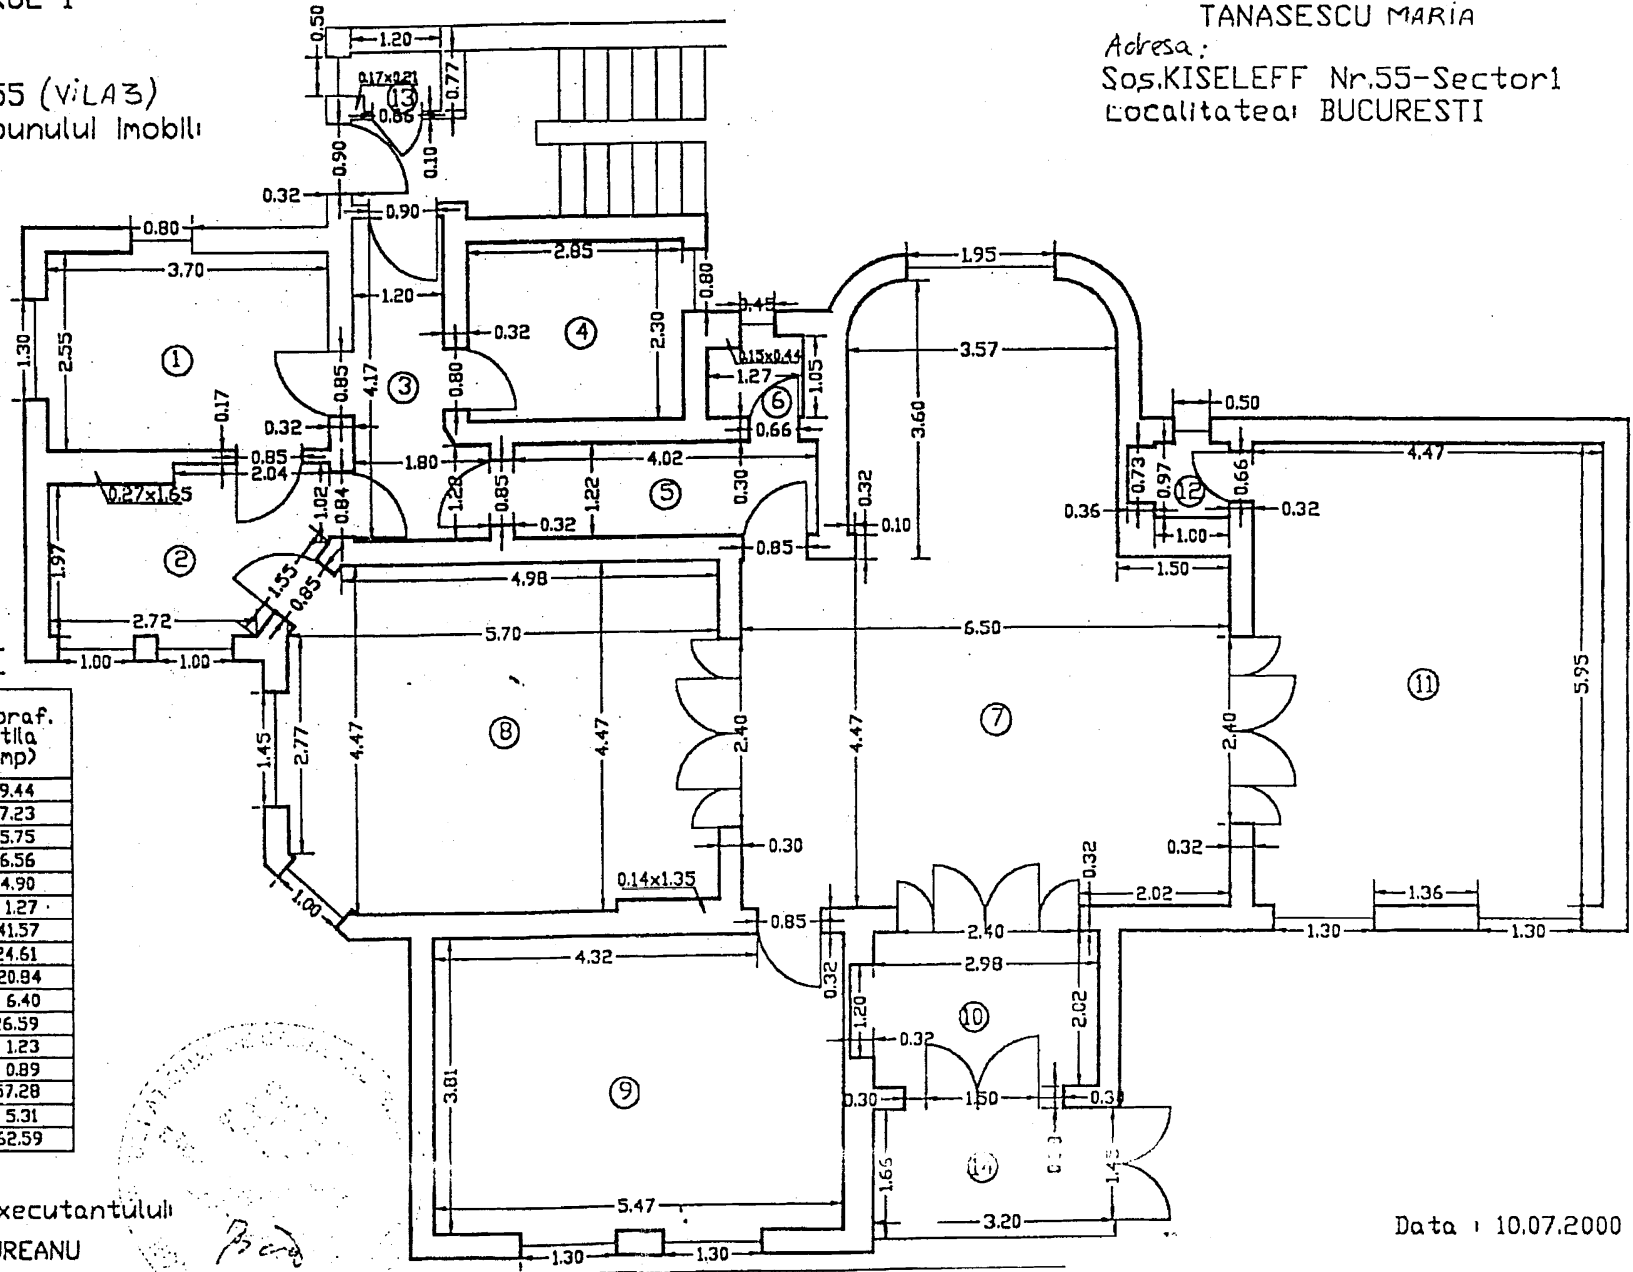

Municipiul : BUCURESTI
 Terit.adm.: SECTORUL 1
 Cod SIRUTA
 Adresa Imobilului
 Sos.KISELEFF Nr.55 (VILA 3)
 Nr.cadastral al bunului Imobil:

VILA 3-PLAN RELEVU -PARTER-
 Scara 1 : 100

Nume si prenume proprietar:
 TANASESCU ION
 TANASESCU MARIA
 Adresa:
 Sos.KISELEFF Nr.55-Sectorul
 localitatea: BUCURESTI

RECAPITULATIE

Nr. crt.	Destinatie Incapere	Supraf. utila (mp)
1	BUCATARIE	9.44
2	OFICIU	7.23
3	CULDAR	5.75
4	BAIE	6.56
5	HOL	4.90
6	V.C.-serviciu	1.27
7	SUFRAGERIE	41.57
8	CAMERA DE ZI	24.61
9	DORMITOR	20.84
10	VESTIBUL	6.40
11	DORMITOR	26.59
12	DEBARA	1.23
13	CAMARA	0.89
Total Suprafata utila =		157.28
14	VERANDA INCHISA	5.31
Total =		162.59