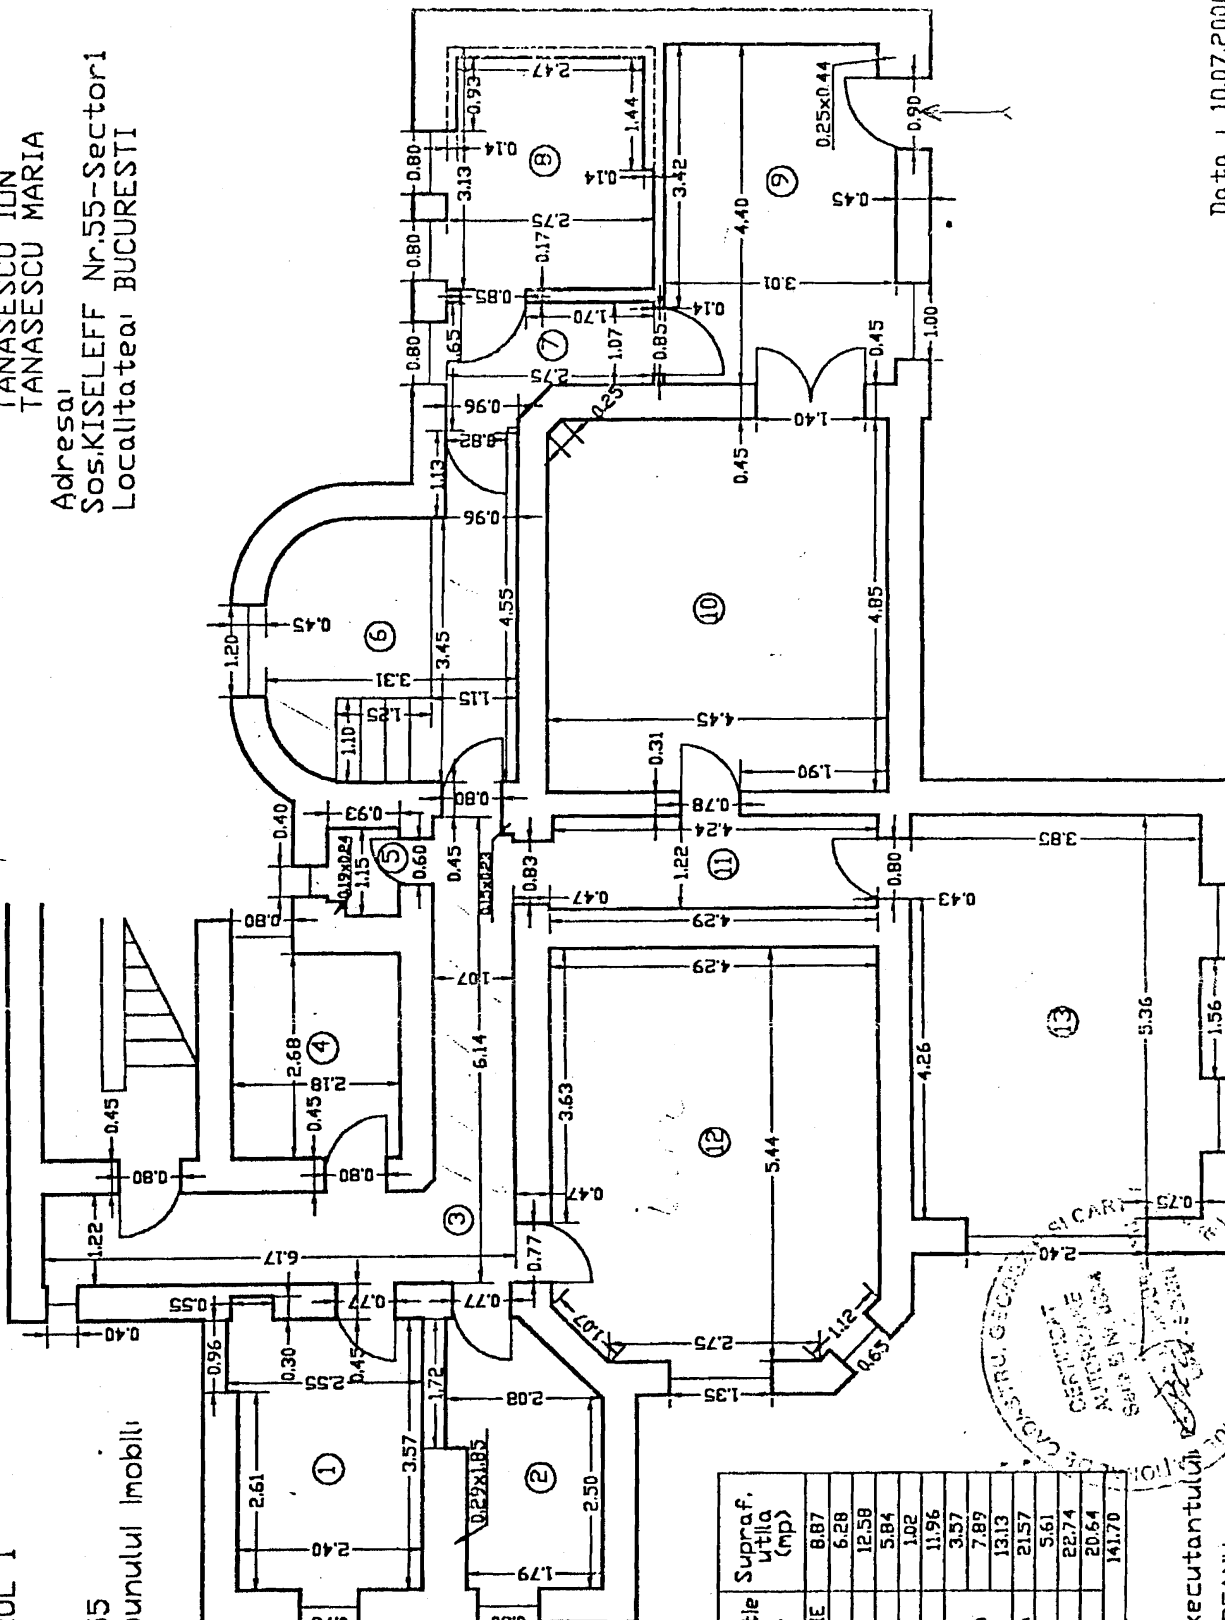

Municipiul BUCURESTI
Terit.adm. SECTORUL 1
Cod SIRUTA

Adresa imobilului
Sos.KISELEFF Nr.55
Nr.cadastral al bunului imobil

PLAN RELEVU
Scala 1 : 100

Nume si prenume proprietari
TANASESCU IDN
TANASESCU MARIA
Adresa
Sos.KISELEFF Nr.55-Sector1
Localitatea BUCURESTI

8298
P.L. Cărbulescu
12.5.14
nu face dovada
proprietății

RECAPITULATIE

Nr. crt.	Destinatia incapere	Destinatia initiala	Supraf. utila (mp)
1	BUCATARIE	SPALATORIE	8,87
2	BAIE	CAMARA	6,28
3	CULDAR (indiviz.50%)	IDEM	12,58
4	CAMERA-BIROU	CAMARA	5,84
5	V.C.-serviciu	IDEM	1,02
6	CENTRALA TERMICA(50%)	IDEM	11,96
7	HOL		3,57
8	CAMERA-BIROU	PIVNITA	7,89
9	CAMERA-BIROU	PIVNITA	13,13
10	SUPRAGERIE	PIVNITA	21,57
11	HOL	IDEM	5,61
12	CAMERA	DEBARA	22,74
13	CAMERA	DEBARA	20,64
Total Suprafata utila =			141,70