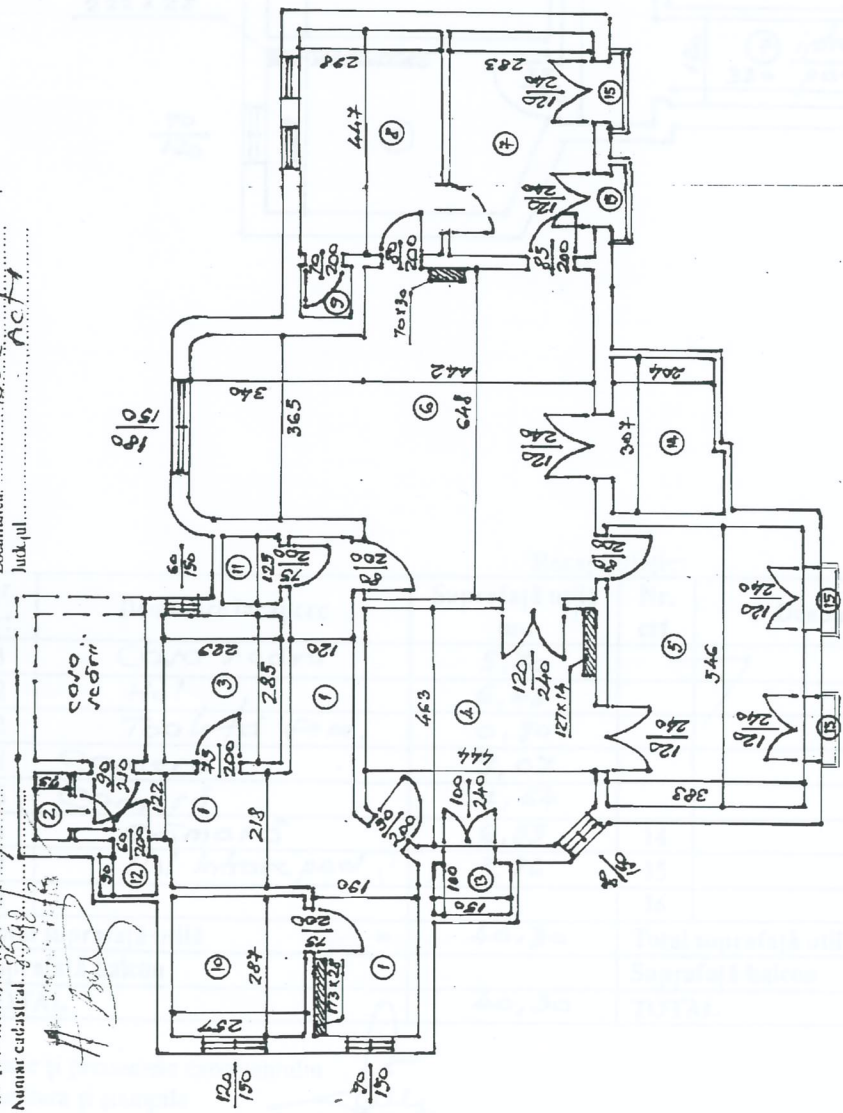

Județul mur București
 Teritoriul administrativ 3. sector 1
 Cod SIRUTA 179141
 Adresa imobilului 505 Kirelești
 nr. 55 B. r. nr. 3, opt. 2
 Număr cadastral 8548

Nuțiele și prenuțele proprietarului:
14. 18.05.1999
 Adresa Kirelești nr. 33
 Localitatea: Buc. Act 1
 Județul: Act 1

Nr. crt.	Denumire încăpere	Suprafață utilă m ²	Nr. crt.	Denumire încăpere	Suprafață utilă m ²
1	vestibul	21,74	9	debara	0,90
2	debara	0,90	10	debara	7,37
3	Bucătărie	6,52	11	suprafață utilă =	1,30
4	Camera	20,09	12	debara	146,56
5	Camera	20,91	13	debara	0,99 + 1,50
6	Camera	40,86	14	debara	6,80
7	Camera	12,65	15	Balcon (7x11)	4 x 0,30 = 1,2
8	Camera	13,32	16	debara	10,57
Total suprafață utilă		7	Total suprafață utilă		146,56
Suprafață balcon		7	Suprafață balcon + debara		10,57
TOTAL			TOTAL		157,13