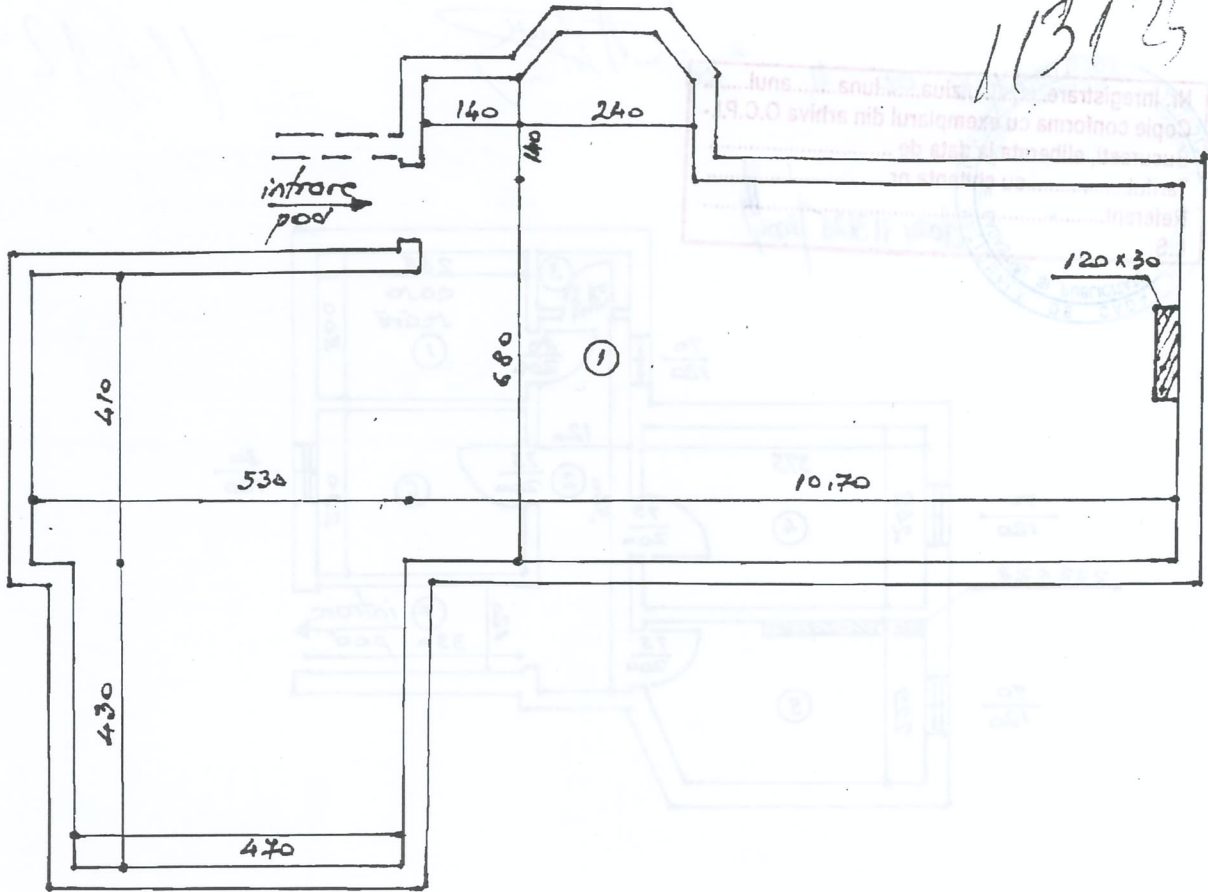

RELEVU APARTAMENT pod.
SCARA 1:100

Județul mun. București
 U. Teritorial administrativ sector 1
 Cod SIRUTA 179141
 Adresa imobilului Sar. Kireteff
nr. 55 B, v. 193, apt. 2
 Numar cadastral

Numele și prenumele proprietarului: 1) Pardaș Leș
 Adresa: Sar. Kireteff
nr. 55
 Localitatea: București
 Județul: sect. 1

Recapitulativ:

Nr. crt.	Denumire încăpere	Suprafață utilă mp	Nr. crt.	Denumire încăpere	Suprafață utilă mp
1	Pod	120,02			
2					
3					
4					
5					
6			14		
7			15		
8			16		
Total suprafață utilă		= 120,02	Total suprafață utilă		
Suprafață balcon			Suprafață balcon		
TOTAL		120,02	TOTAL		